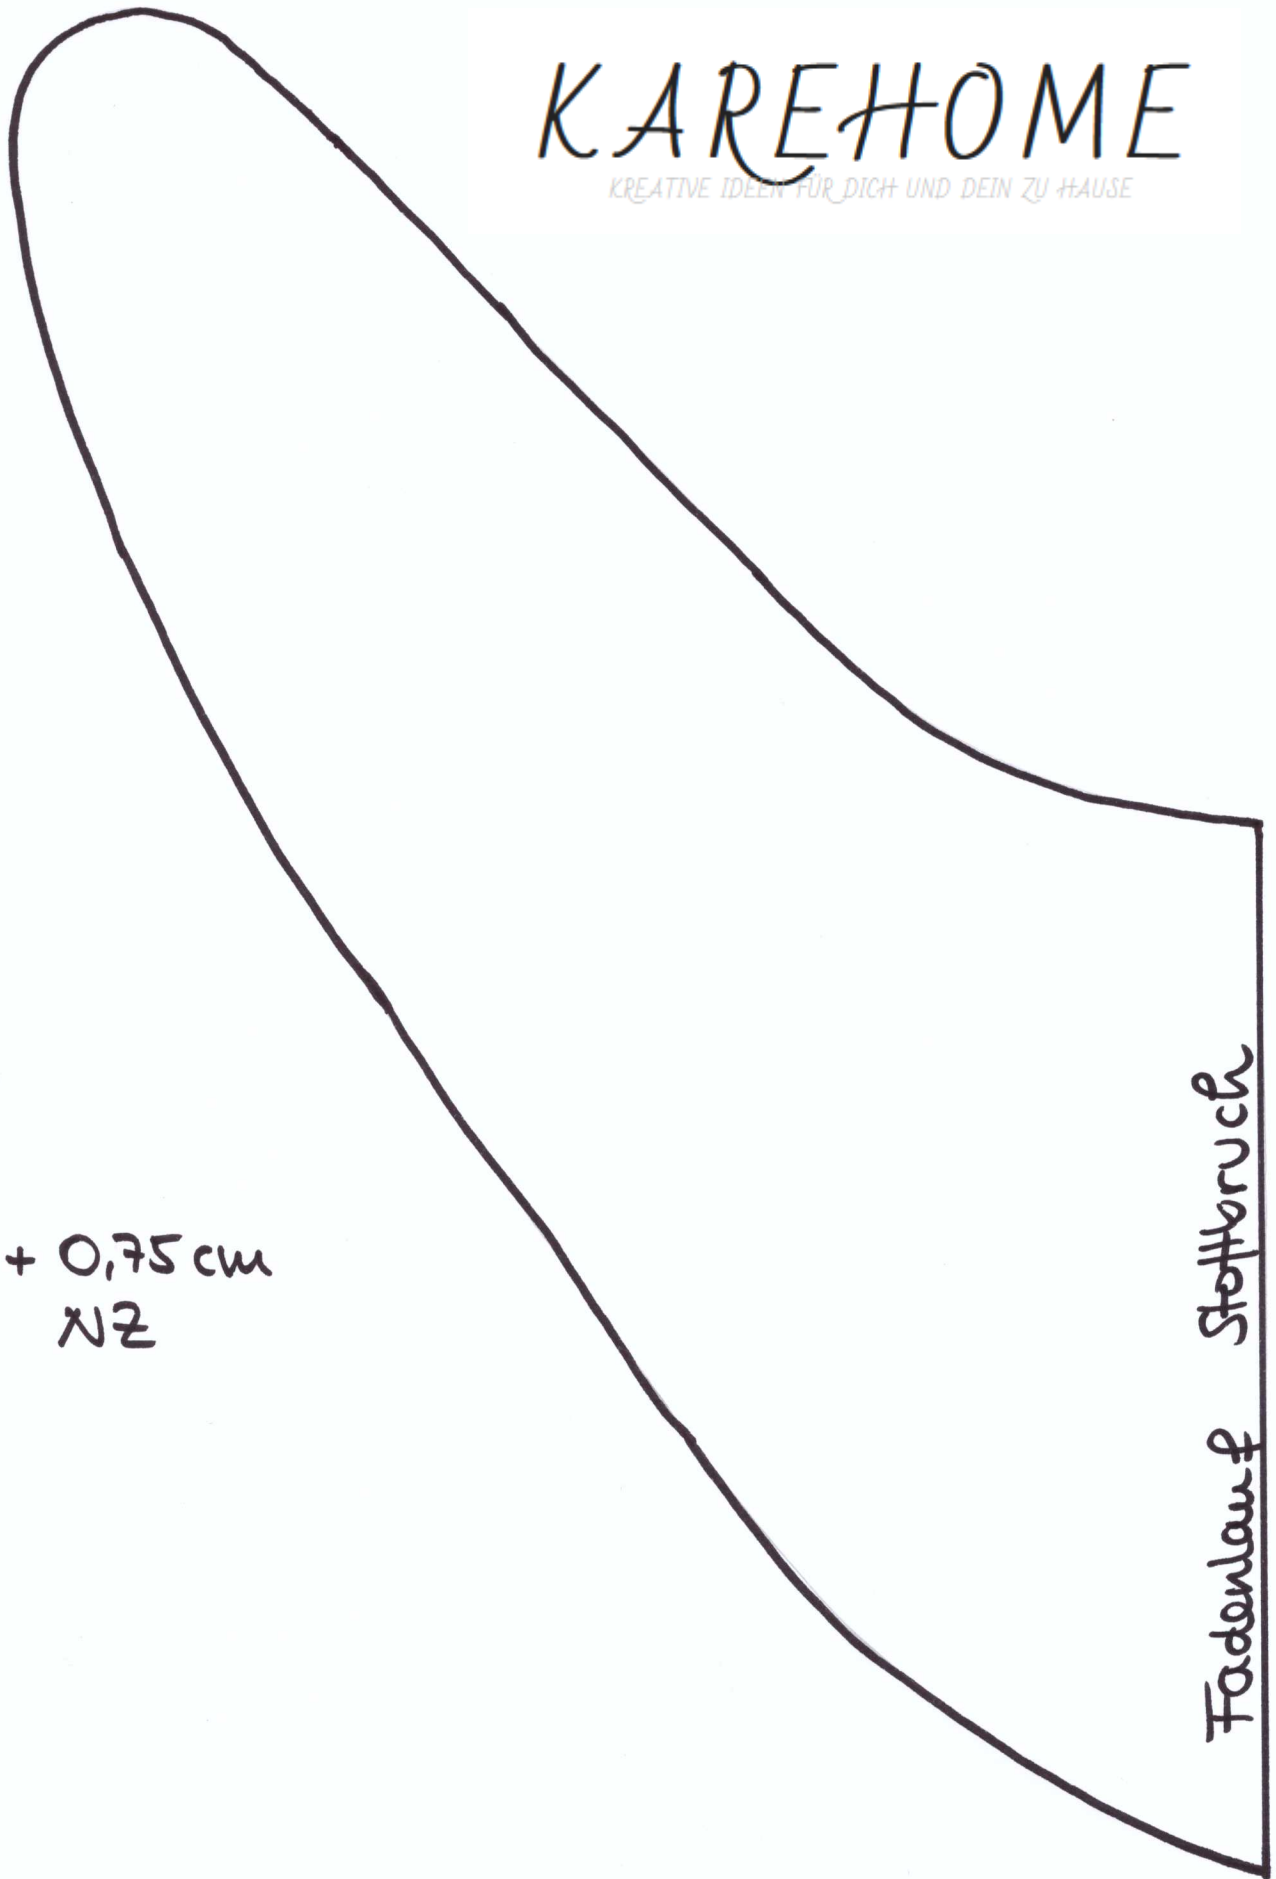

# KAREHOME

KREATIVE IDEEN FÜR DICH UND DEIN ZU HAUSE

+ 0,75 cm  
NZ

Fadenlauf Stoffruch